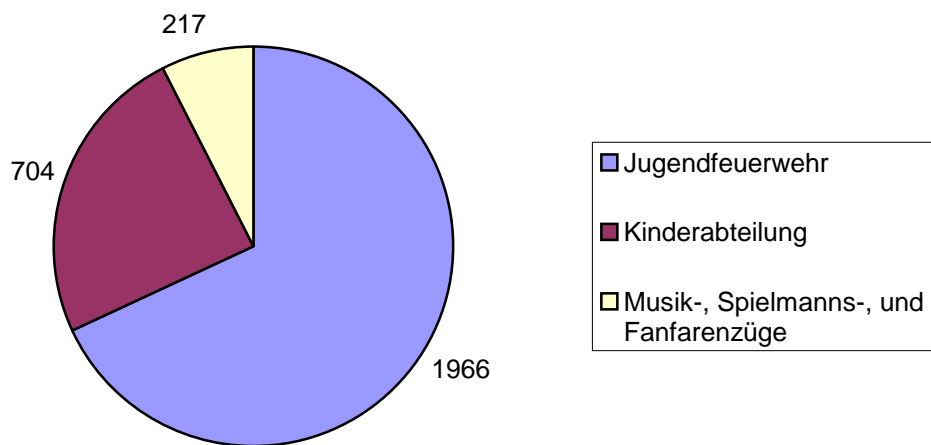

Mitglieder in den Feuerwehren in Niedersachsen

Mitglieder der Feuerwehren in Niedersachsen

Mitglieder der Feuerwehren im Vergleich 2013-2014 in Niedersachsen

Anzahl der Feuerwehren in Niedersachsen

In Niedersachsen gibt es 415 Gemeindefeuerwehren mit 3316 Ortsfeuerwehren/Einsatzabteilungen davon haben