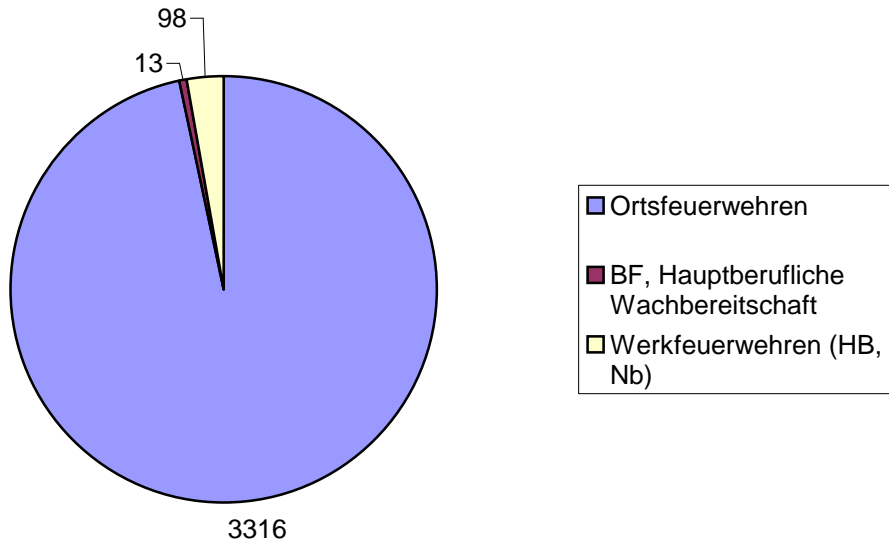

Mitglieder in den Feuerwehren in Niedersachsen

Mitglieder der Feuerwehren in Niedersachsen

Mitglieder der Feuerwehren im Vergleich 2013-2014 in Niedersachsen

Anzahl der Feuerwehren in Niedersachsen

In Niedersachsen gibt es 415 Gemeindefeuerwehren mit 3316 Ortsfeuerwehren/Einsatzabteilungen davon haben