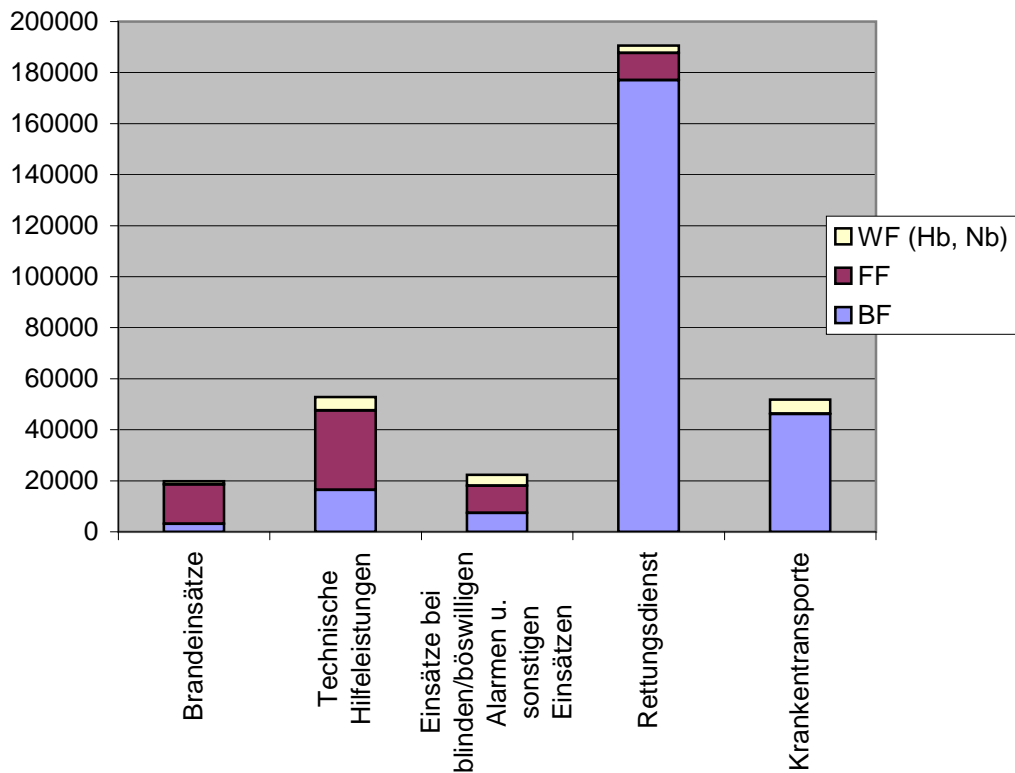

Mitglieder in den Feuerwehren in Niedersachsen

Mitglieder der Feuerwehren in Niedersachsen

Mitglieder der Feuerwehren im Vergleich 2013-2014 in Niedersachsen

Anzahl der Feuerwehren in Niedersachsen

In Niedersachsen gibt es 415 Gemeindefeuerwehren mit 3316 Ortsfeuerwehren/Einsatzabteilungen davon haben

Einsätze der Feuerwehr(en) in Niedersachsen im Vergleich 2013-2014

Einsätze der Feuerwehr(en) in Niedersachsen

Verteilung der Einsätze in Niedersachsen

Verteilung der Einsätze in Niedersachsen

Brandeinsätze in Niedersachsen

Verteilung der Brandeinsätze in Niedersachsen