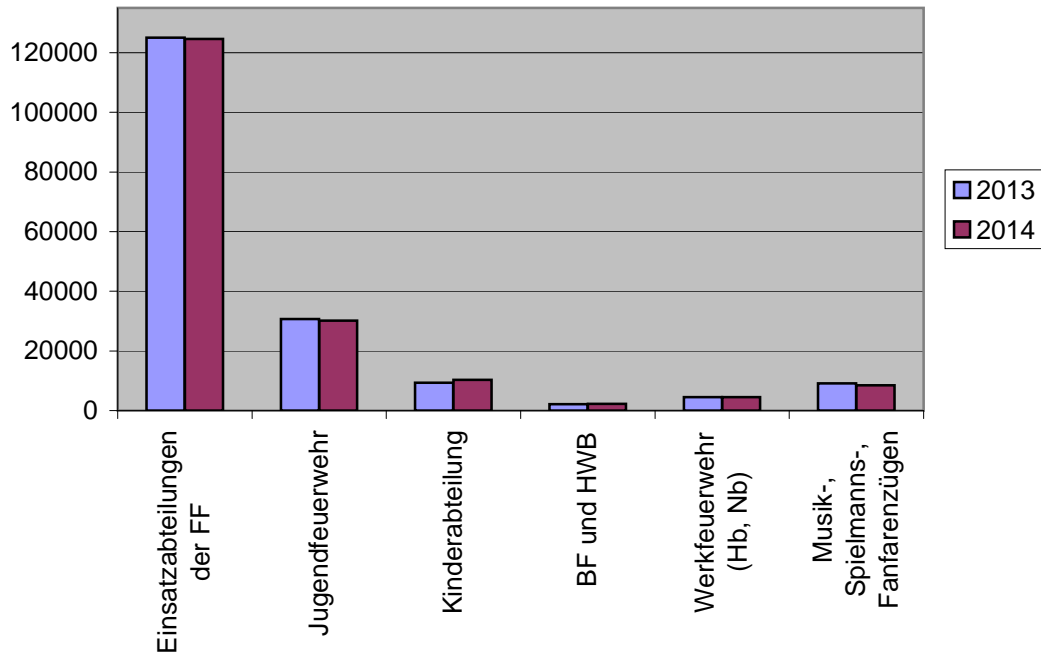

Mitglieder der Feuerwehren im Vergleich 2013-2014 in Niedersachsen