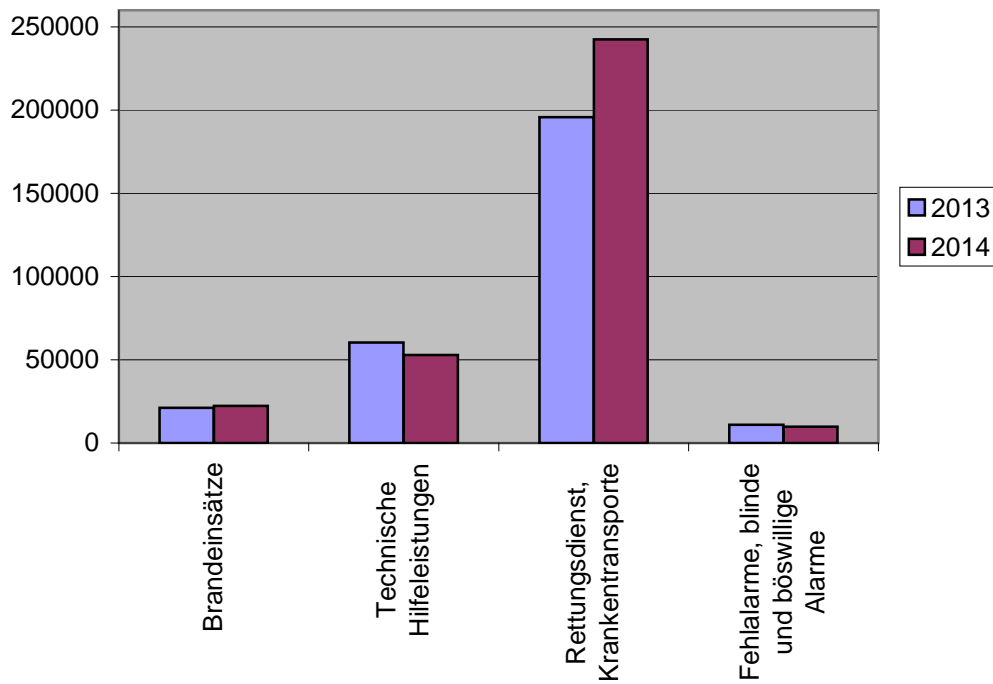

Einsätze der Feuerwehr(en) in Niedersachsen im Vergleich 2013-2014