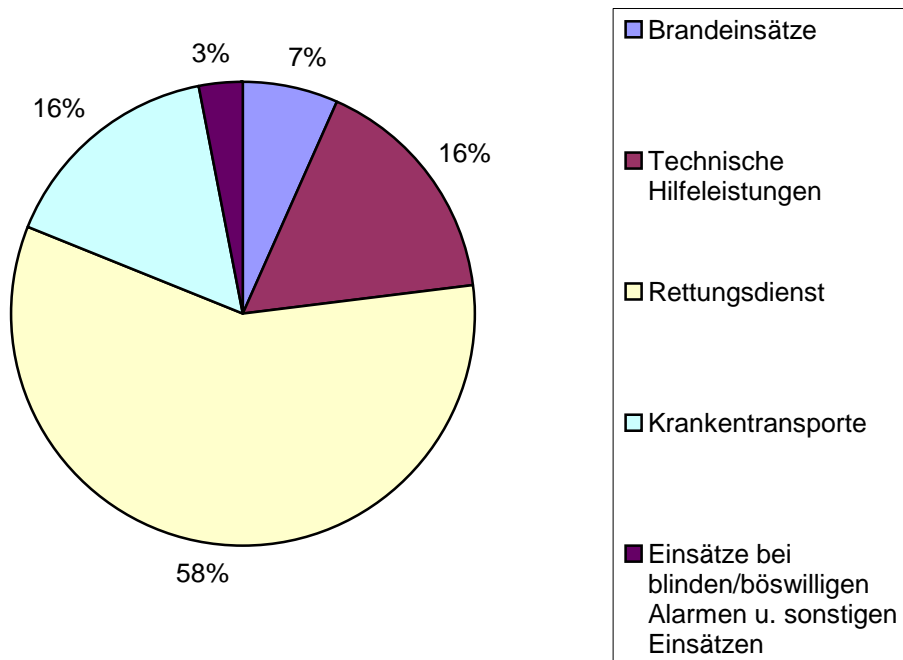

Einsätze der Feuerwehr(en) in Niedersachsen