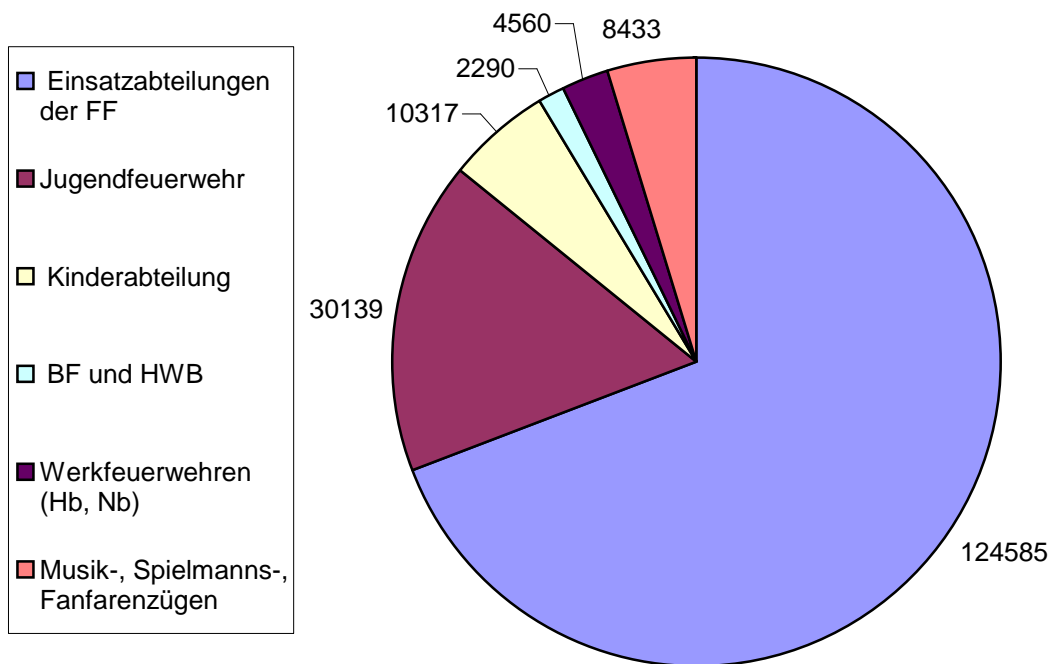

Mitglieder der Feuerwehren in Niedersachsen