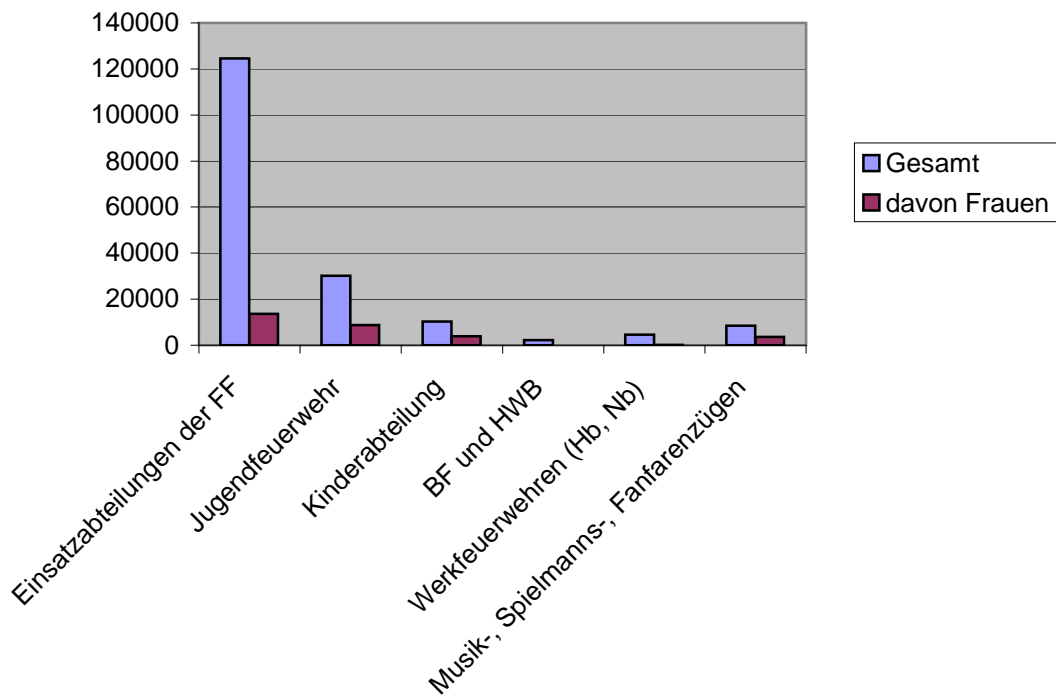

Mitglieder in den Feuerwehren in Niedersachsen