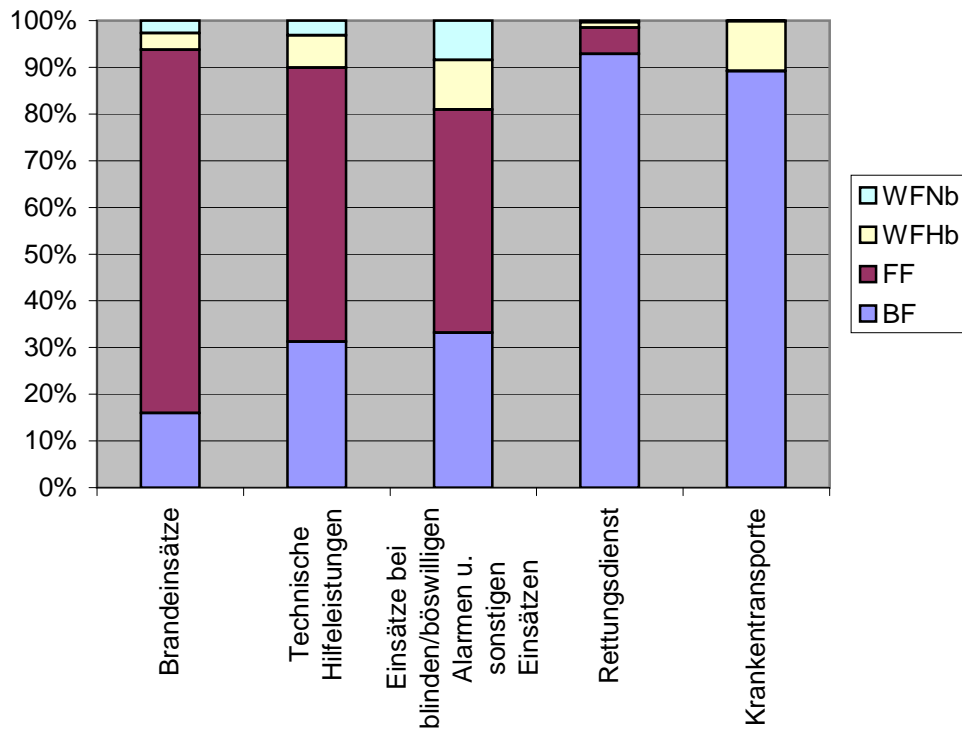

Verteilung der Einsätze in Niedersachsen